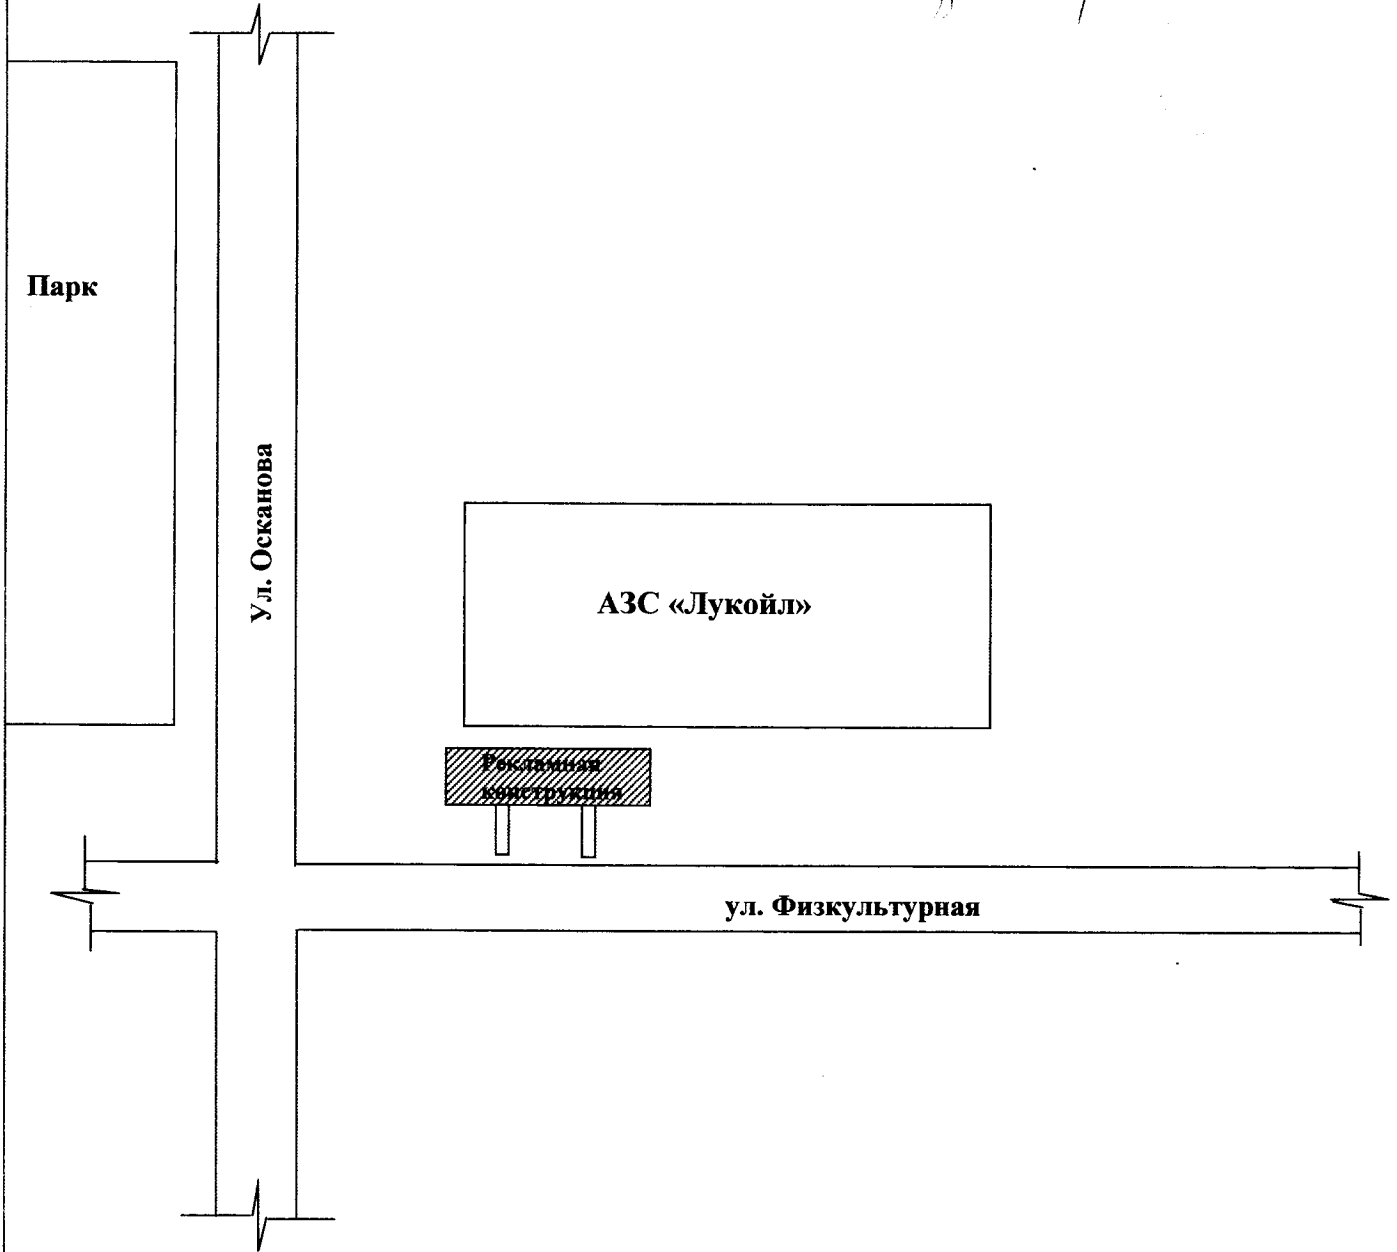

Утверждаю
Глава МО «Городской округ
г. Малгобек»

Ш.С. Мамилов

начальник отдела АГ и ПО.

Б.А. Мерзоев

Схема

расположение рекламной конструкции в г. Малгобек, примерно в 70м. от перекрестка улиц Осканова и Гоголя.