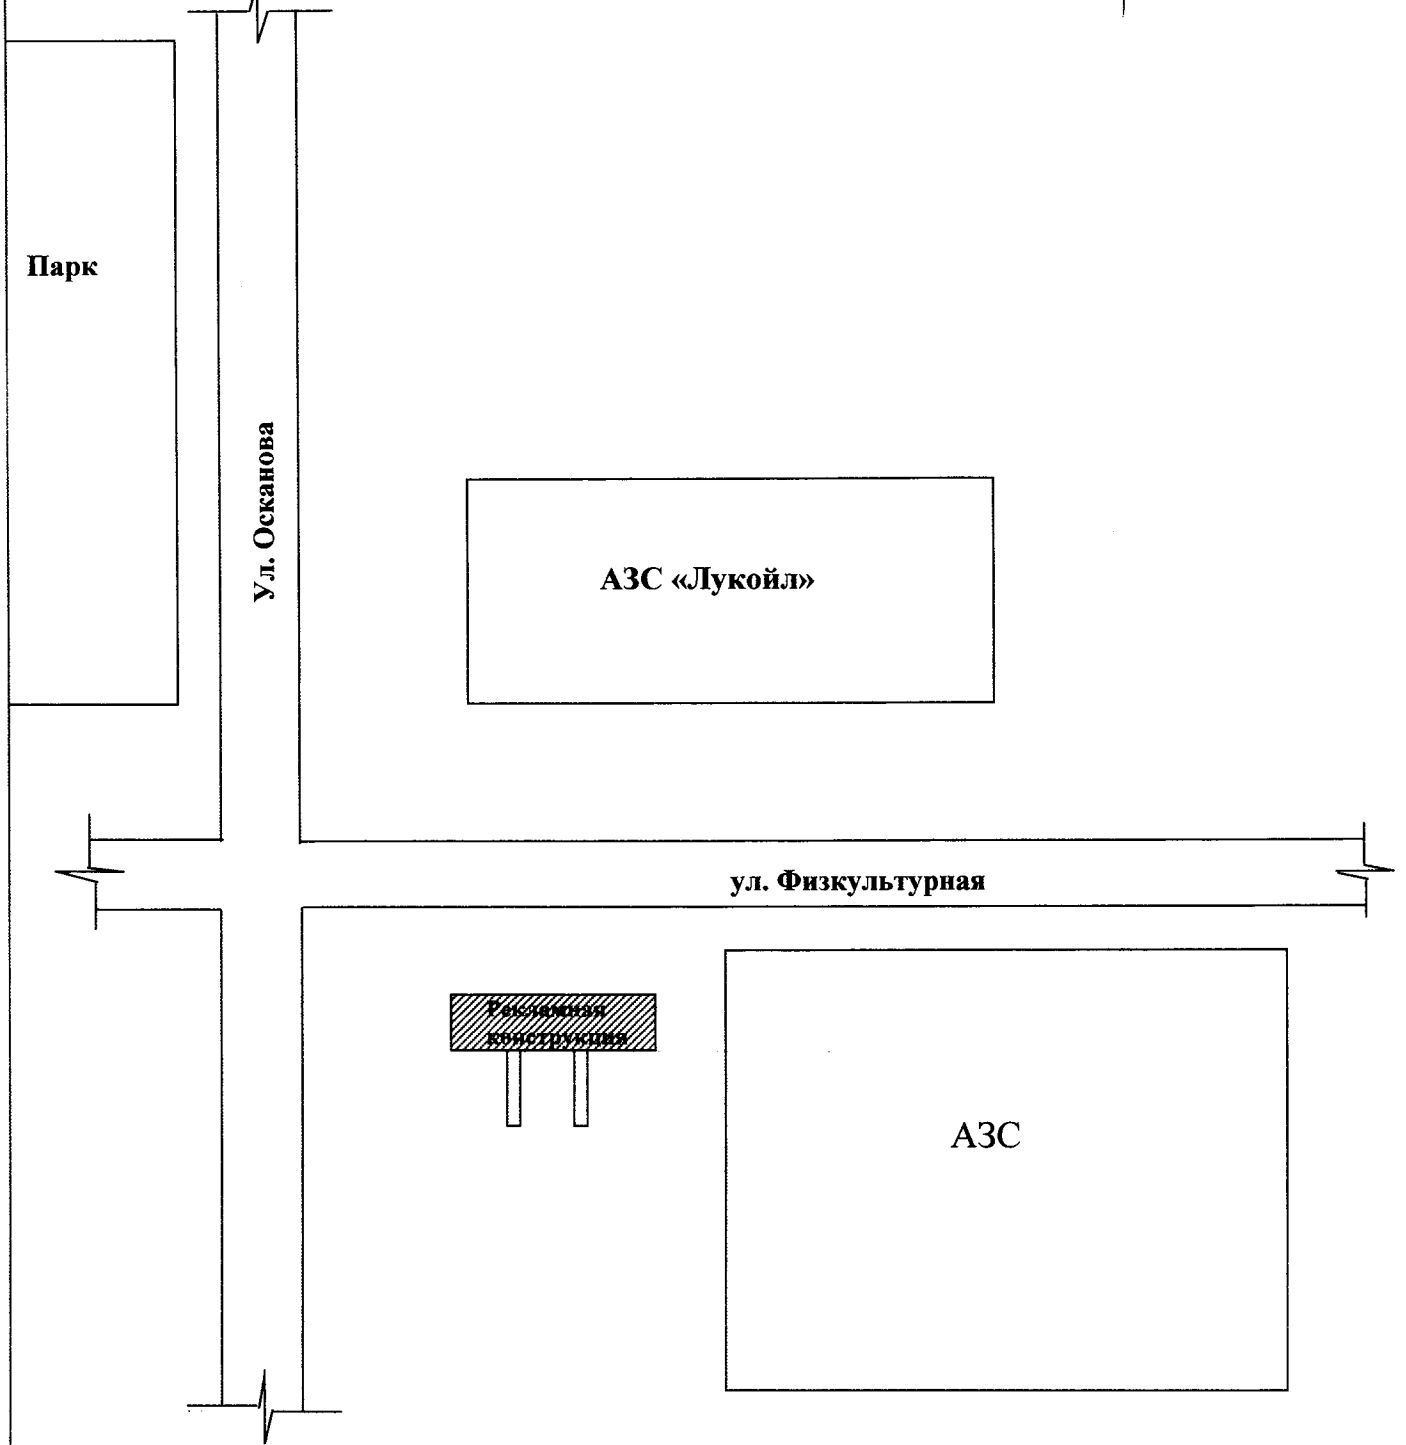

СХЕМА

расположения рекламной конструкции
на земельном участке
МО «Городской округ г. Малгобек»
По адресу: г. Малгобек, в 50-ти метрах от
пересечения улиц Осканова -
Физкультурная.

Утверждаю
Глава МО «Городской округ
г. Малгобек»
Ш.С. Мамилов

Начальник отдела АГ и ПО.

Б.А. Мерзоев