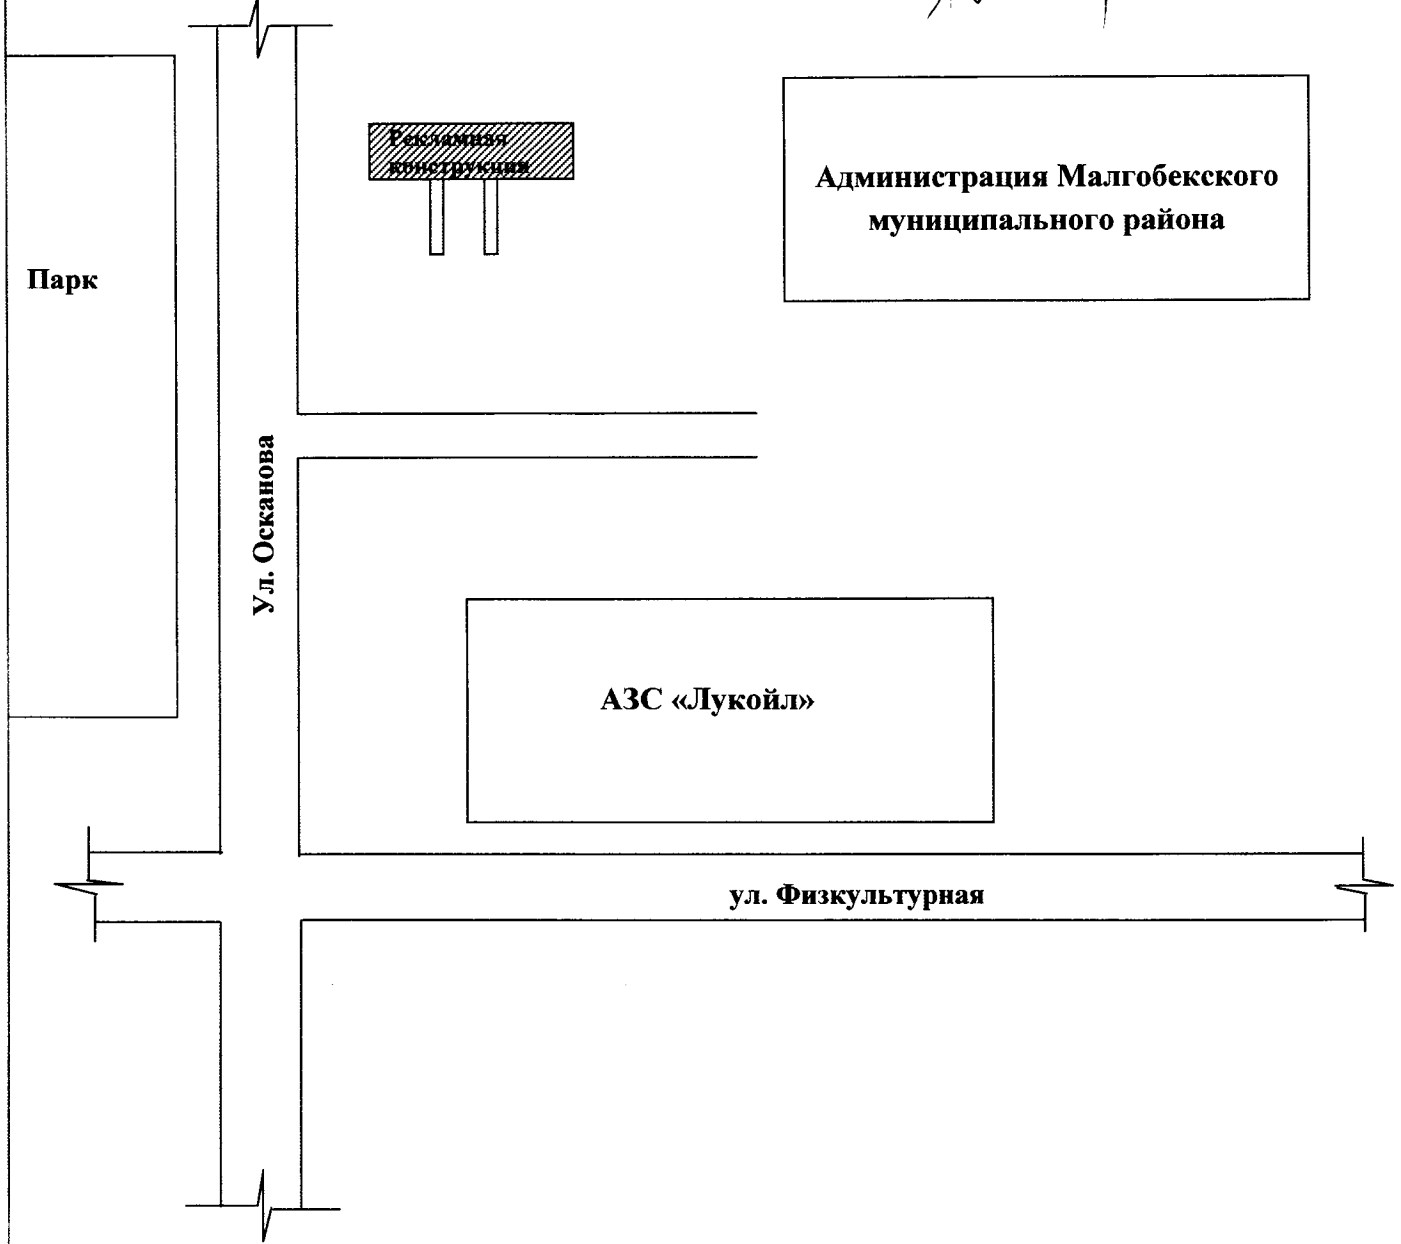

СХЕМА

расположения рекламной конструкции
на земельном участке
МО «Городской округ г. Малгобек»
по адресу: г. Малгобек ул. Осканова,
напротив администрации Малгобекского
муниципального района

Утверждаю
Глава МО «Городской округ
г. Малгобек»
Ш.С. Мамилов

Начальник отдела АГ и ПО.

Б.А. Мерзоев