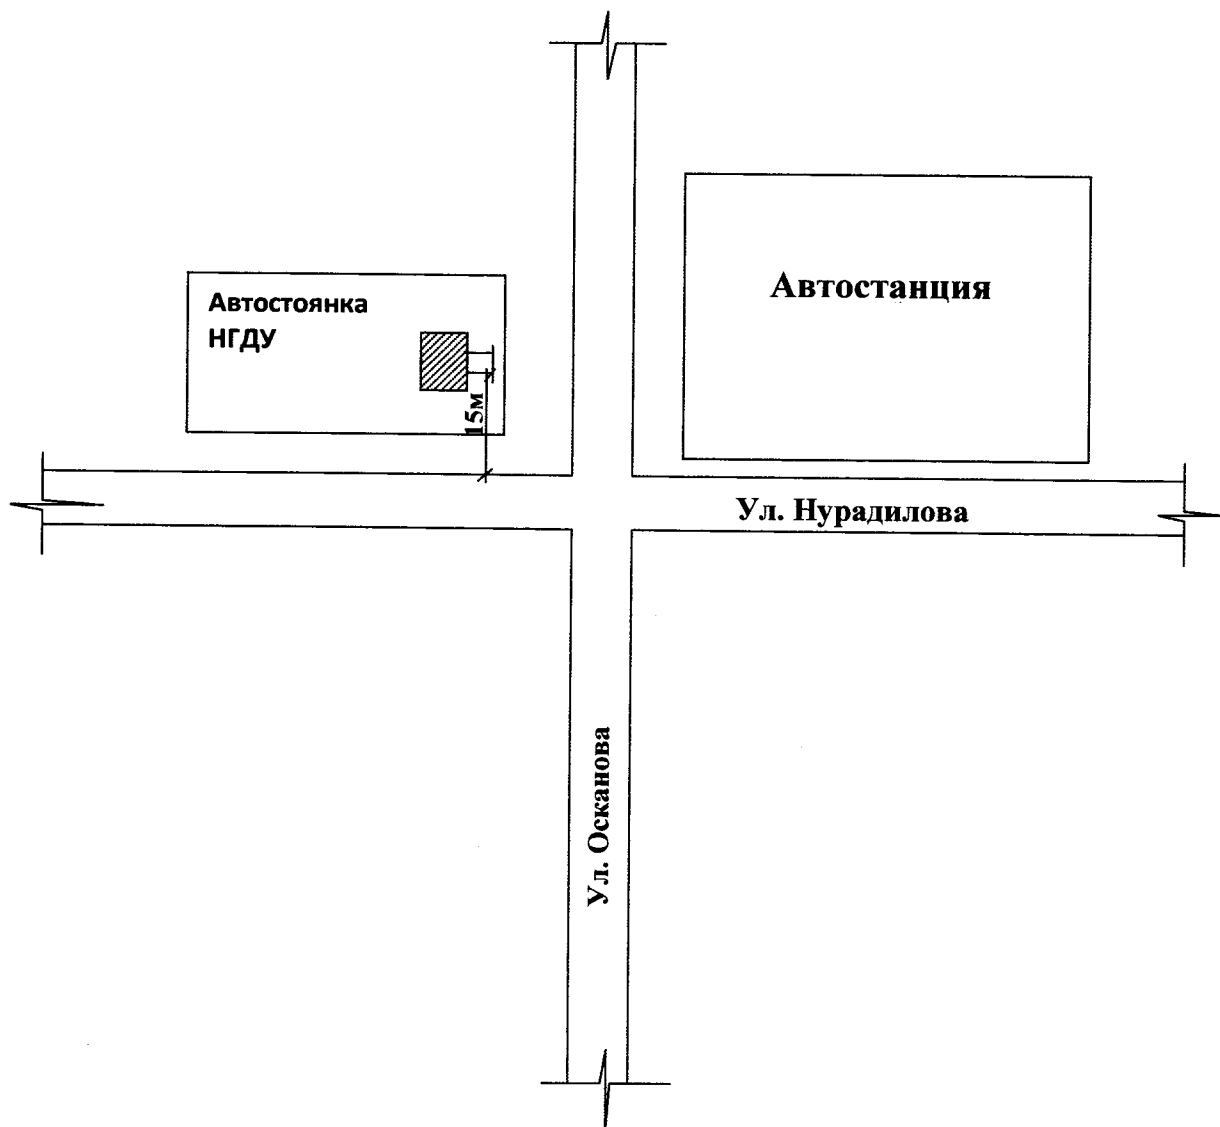

Схема
расположение рекламной конструкции г. Малгобек
в 15метрах от перекрестка ул. Осканова и ул.
Нурадилова,

Утверждаю
Глава МО «Городской округ
г. Малгобек»
Ш.С. Мамилов

Начальник отдела АГиПО.

Б.А. Мержоев

Схема
расположение рекламной конструкции в г.
Малгобек,
по ул. Осканова, рядом с домом № 12.

Утверждаю
Глава МО «Городской округ
г. Малгобек»
Ш.С. Мамилев

Начальник отдела АГиПО.

Б.А. Мерзоев

Схема

расположение рекламной конструкции г.
Малгобек, 50метрах от здания судебных
приставов по ул. Осканова,